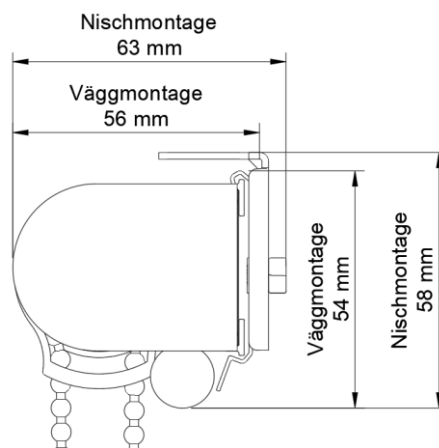

Monteringskena