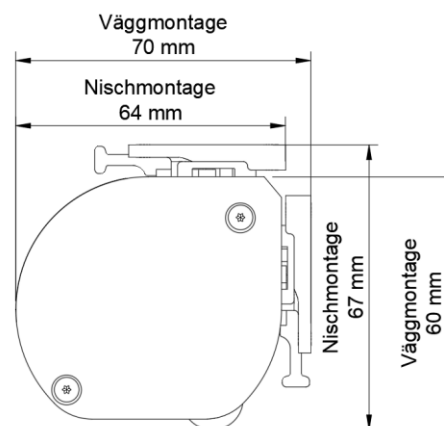

Rullgardin M28

Rullgardin för små och mellanstora fönster

Produktspecifikation för samtliga modeller

Aluminiumrör Ø28 mm

Konsoler för vägg eller nischmontering

Bottenlist i aluminium

Valfri väv från Markisol kollektionen

Reglage

Kulkedja - vit/grå/svart plastkedja eller metallkedja

Motor – batterimotor MARK20

Fjädermekanism

Extra tillägg

Monteringsskena

Kåpa 70

Kassett Ljusnan (maxhöjd 1800 mm)

Rullgardin M28

Rullgardin för små och mellanstora fönster

Standard

Monteringskena

Kåpa 70

Vit RAL 9016

Kassett Ljusnan

Vit RAL 9016
Anodiserad

Bottenlister

Rund

Vit
Svart
Anodiserad

Rektangulär

Anodiserad