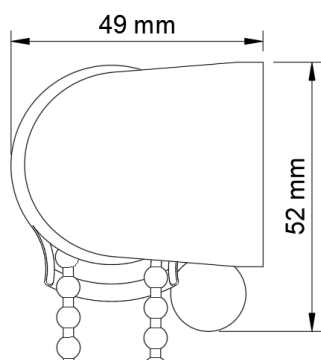

Rullgardin M28

Rullgardin för små och mellanstora fönster

Standard