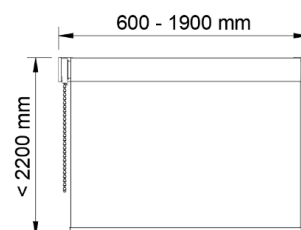

Reglage

Kulkedja - vit/grå/svart plastkedja eller metallkedja

Motor – batterimotor MARK20

Fjädermekanism

Extra tillägg

Monteringsskena

Kåpa 70

Kassett Ljusnan (maxhöjd 1800 mm)