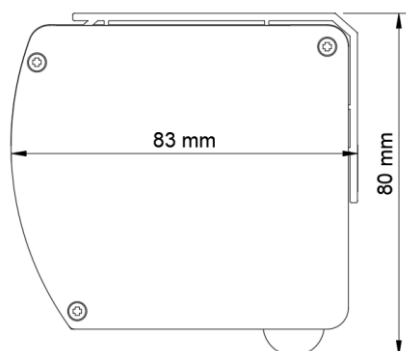

Kåpa 70

Vit RAL 9016