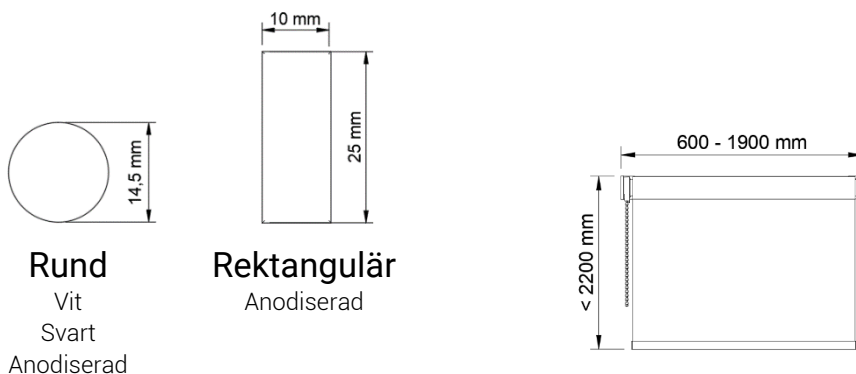

Bottenlister

Rund

Vit
Svart
Anodiserad

Rektangulär

Anodiserad