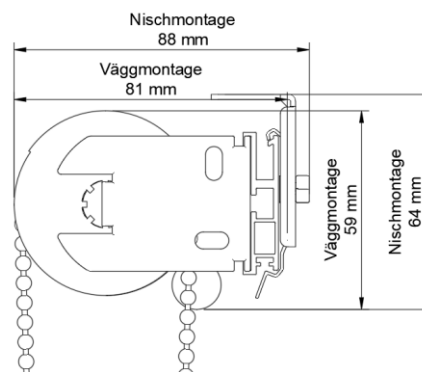

Rullgardin M34

Rullgardin för mellanstora fönster

Produktspecifikation för samtliga modeller

Aluminiumrör Ø34 mm

Konsoler för vägg eller nischmontering

Bottenlist i aluminium

Valfri väv från Markisol kollektionen

Reglage

Kul kedja - vit/grå/svart plastkedja eller metallkedja

Motor – batterimotor eller 24V kabelbunden motor från Somfy

Extra tillägg

Monteringskena

Kassett Rund 70

Rullgardin M34

Rullgardin för mellanstora fönster

Standard

Monteringskena

Kassett Rund 70

Vit RAL 9016

Bottenlister

Rund

Vit
Svart
Anodiserad

Oval