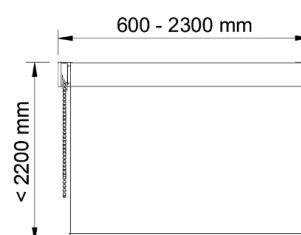

Rullgardin M34

Rullgardin för mellanstora fönster

Produktspecifikation för samtliga modeller

Aluminiumrör Ø34 mm

Konsoler för vägg eller nischmontering

Bottenlist i aluminium

Valfri väv från Markisol kollektionen

Reglage

Kul kedja - vit/grå/svart plastkedja eller metallkedja

Motor – batterimotor eller 24V kabelbunden motor från Somfy

Extra tillägg

Monteringskena

Kassett Rund 70