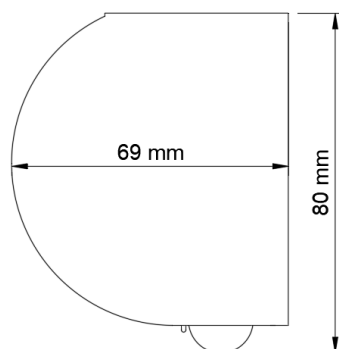

Standard

Monteringskena

Kassett Rund 70

Vit RAL 9016

Bottenlister

Rund

Vit
Svart
Anodiserad

Oval