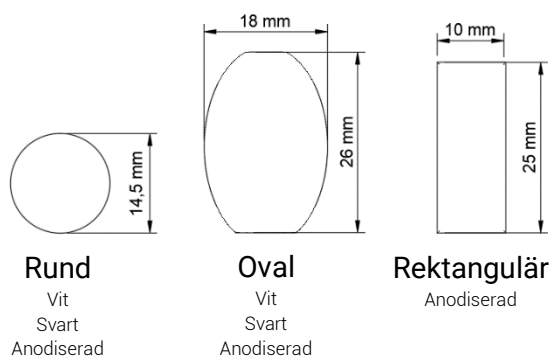

Standard

Monteringskena

Kassett Rund 70

Vit RAL 9016

Bottenlister

Rund

Vit
Svart
Anodiserad

Oval