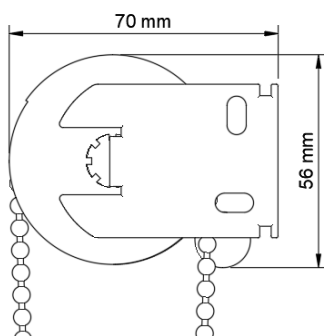

Rullgardin M34

Rullgardin för mellanstora fönster

Standard