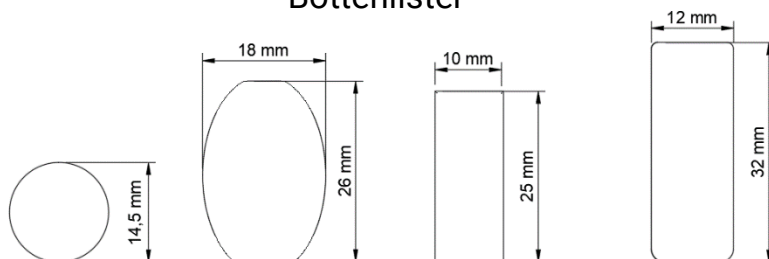

Bottenlister

Rund

Vit
Svart
Anodiserad

Oval

Vit
Svart
Anodiserad

Rektangulär

Anodiserad

Quad

Vit