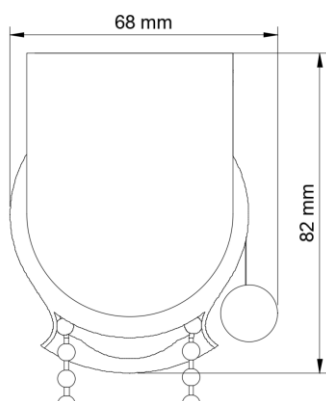

Rullgardin M43

Rullgardin för mellanstora och stora fönster

Kulkedja

Vit, grå och svart