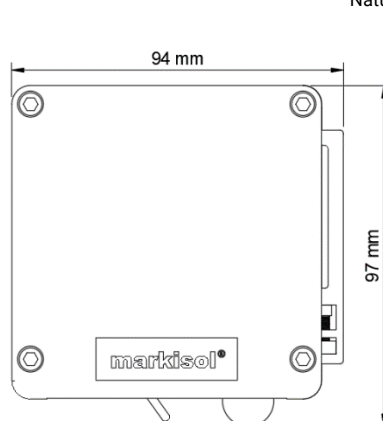

Kassett Quad 85

Vit RAL 9016
Naturanodiserad

Väggmontage