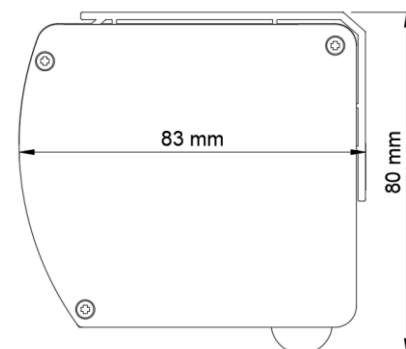

Kåpa 70

Vit RAL 9016