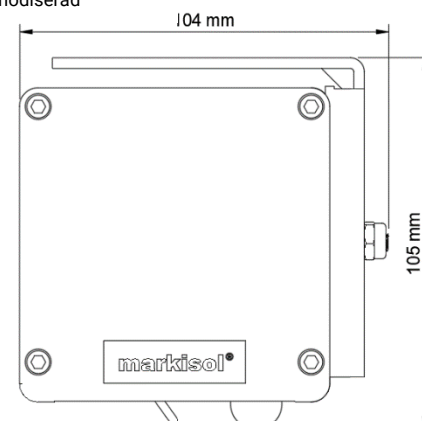

Rullgardin M43

Rullgardin för mellanstora och stora fönster

Kulkedja

Vit, grå och svart

Motor, fast vev och vevbox

Kåpa 70

Vit RAL 9016

Kassett Rund 90

Vit RAL 9016

Kassett Quad 85

Vit RAL 9016
Naturanodiserad

Väggmontage

Nischmontage

Bottenlister

Rund

Vit
Svart
Anodiserad

Oval

Vit
Svart
Anodiserad

Rektangulär

Anodiserad

Quad

Vit