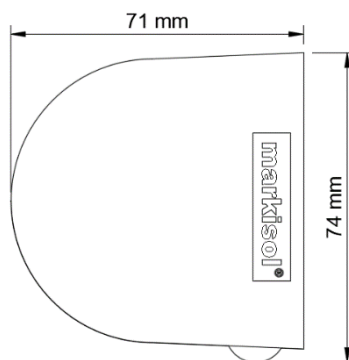

Motor, fast vev och vevbox