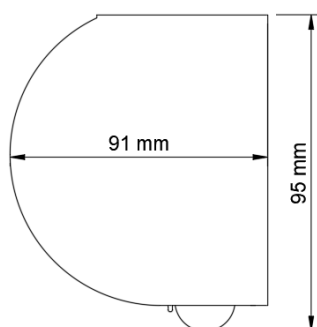

Kassett Rund 90

Vit RAL 9016