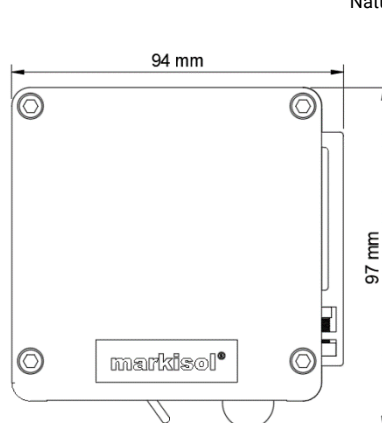

Väggmontage

Nischmontage

Bottenlister

Rund

Vit
Svart
Anodiserad

Oval

Vit
Svart
Anodiserad

Rektangulär