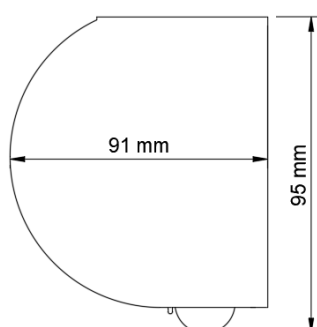

Kassett Rund 90

Vit RAL 9016