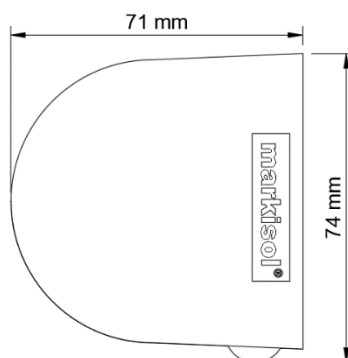

Motor, fast vev och vevbox