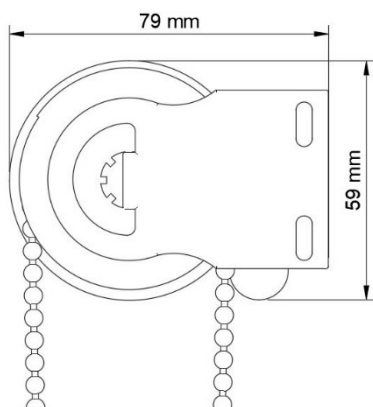

Rullgardin M43

Rullgardin för mellanstora och stora fönster

Standard