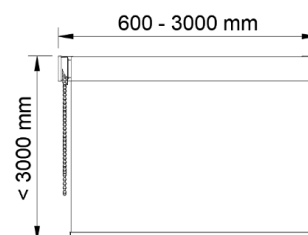

DUO konsol (två rullgardiner i ett fäste)

DUO kassett (två rullgardiner i Quad 110 kassett)

Seriekoppling (max tre i serie)

Vajerstyrning (kombineras med Oval eller Quad bottenlist)

Rullgardin M43

Rullgardin för mellanstora och stora fönster