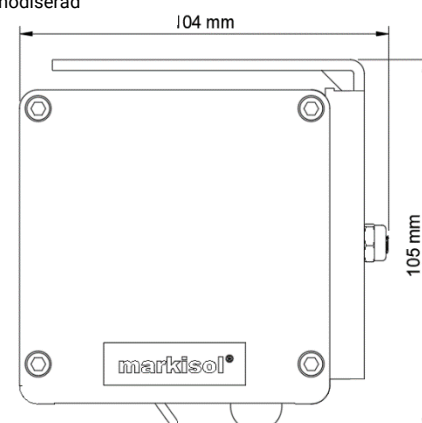

Väggmontage

Nischmontage

Bottenlister

Rund

Vit
Svart
Anodiserad

Oval

Vit
Svart
Anodiserad

Rektangulär