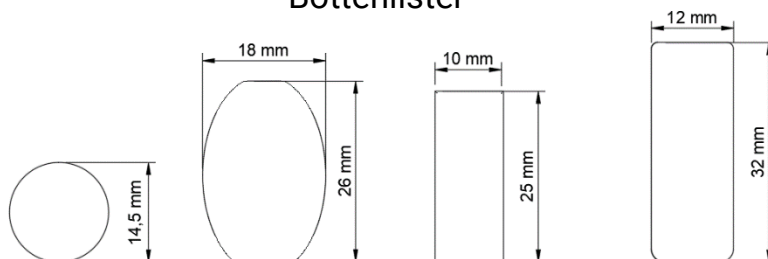

Bottenlister

Rund

Vit
Svart
Anodiserad

Oval

Vit
Svart
Anodiserad

Rektangulär

Anodiserad

Quad

Vit