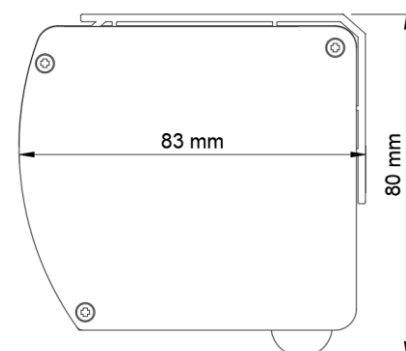

Kåpa 70

Vit RAL 9016