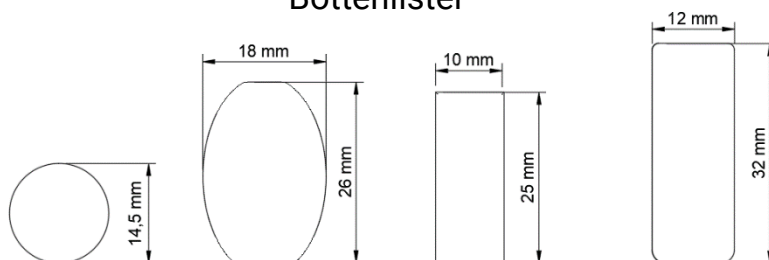

Bottenlister

Rund

Vit
Svart
Anodiserad

Oval

Vit
Svart
Anodiserad

Rektangulär

Anodiserad

Quad

Vit