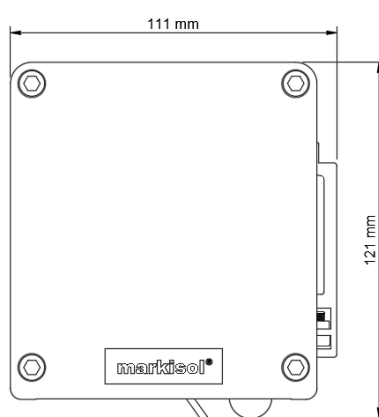

Väggmontage

Nischmontage

Bottenlister

Rund

Vit
Svart
Anodiserad

Oval

Vit
Svart
Anodiserad

Rektangulär