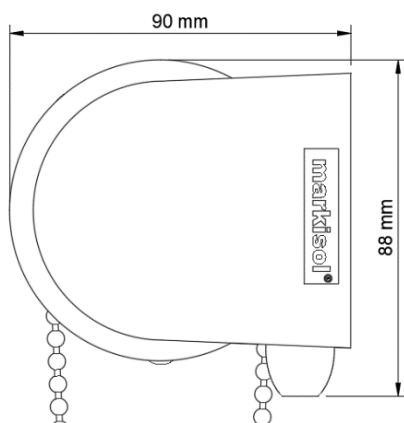

Seriekoppling (max tre i serie)

Vajerstyrning (kombineras med Oval eller Quad bottenlist)

Rullgardin M65

Rullgardin för stora fönster

Kulkedja, motor, fast vev och vevbox drift

Kassett Quad 110

Vit RAL 9016
Naturanodiserad