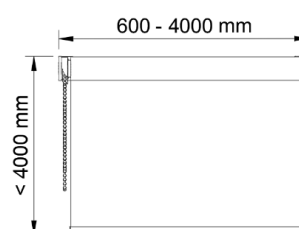

Seriekoppling (max tre i serie)

Vajerstyrning (kombineras med Oval eller Quad bottenlist)

Rullgardin M65

Rullgardin för stora fönster

Kulkedja, motor, fast vev och vevbox drift

Kassett Quad 110

Vit RAL 9016
Naturanodiserad