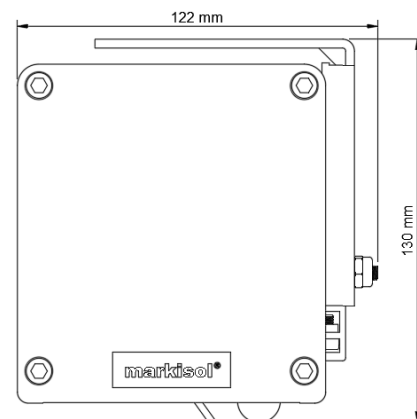

Väggmontage

Nischmontage

Bottenlister

Rund

Vit
Svart
Anodiserad

Oval

Vit
Svart
Anodiserad

Rektangulär