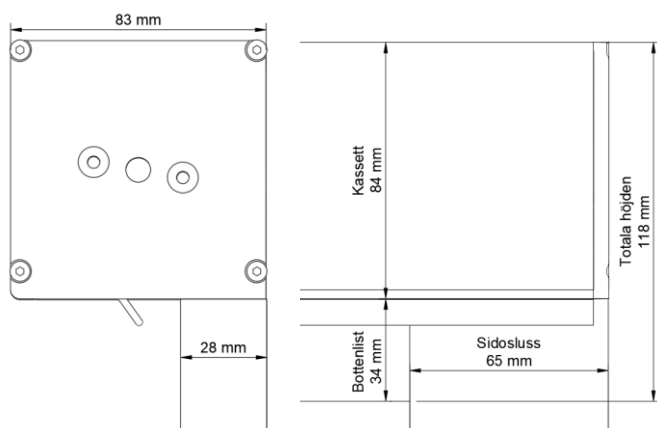

M43M Quad 85

Vit RAL 9016

Kombineras med

- Kulkedja
- Motor
- Fast vev
- Vevbox