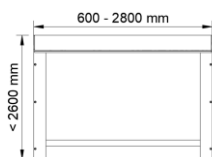

M43M Quad 85

Vit RAL 9016

Kombineras med

- Kulkedja
- Motor
- Fast vev
- Vevbox