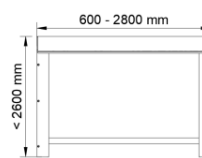

M43M R90

Vit RAL 9016

Kombineras med

- Kulkedja
- Motor