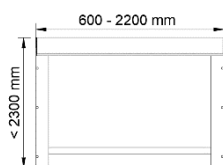

Rullgardin M34M M43M M65M

Rullgardin för total mörkläggnig

M34M R70

Vit RAL 9016

Kombineras med

- Kulkedja
- Motor