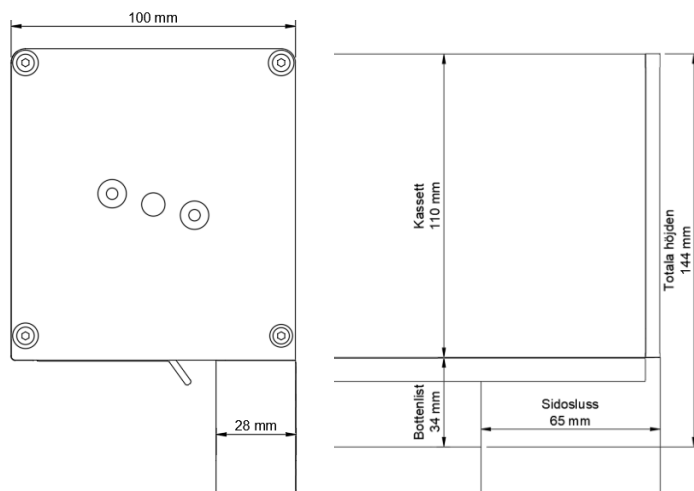

M65M Quad 110

Vit RAL 9016

Kombineras med

- Kulkedja
- Motor
- Fast vev
- Vevbox