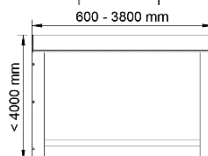

M65M Quad 110

Vit RAL 9016

Kombineras med

- Kulkedja
- Motor
- Fast vev
- Vevbox