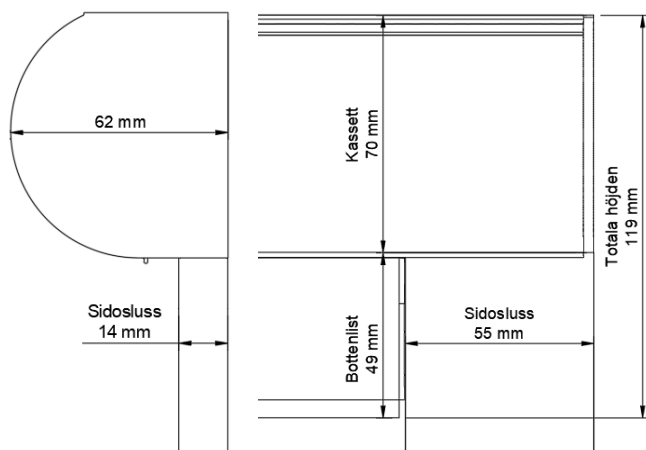

Rullgardin M34M M43M M65M

Rullgardin för total mörkläggnig

M34M R70

Vit RAL 9016

Kombineras med

- Kulkedja
- Motor